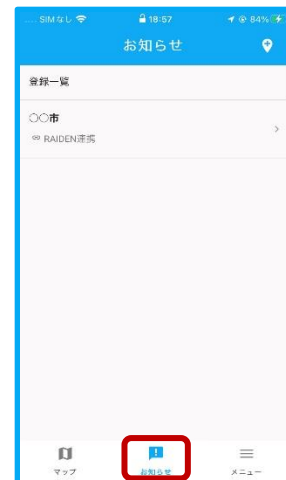

設定ガイド

① HAZARDONをダウンロード

アプリストアで「HAZARDON」と検索するか、QRコードを読み込んでダウンロードしてください。

Q HAZARDON

App Store
からダウンロード

Google Play
で手に入れよう

※アプリ起動後は、「位置情報の利用」と「通知の送信」の許可をしてください。

② 「自治体からののお知らせ」を受信する

「メニュー」を選択

「SpeeCAN RAIDEN 連携」を選択

右下のQRコード読み込みボタンを選択

グループ
□桐生地区
□新里地区
□黒保根地区

QRコードを読み込み、画面に沿って地区情報を選択
(複数選択可能)

登録完了通知がきたら登録完了

※「お知らせ」から配信履歴を確認できます。

Q HAZARDON