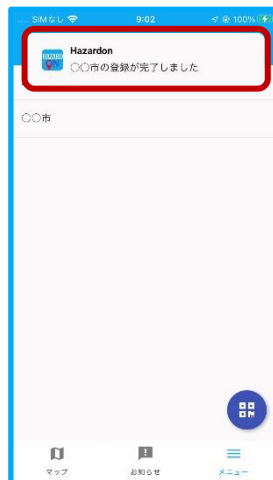

設定ガイド

① HAZARDONをダウンロード

アプリストアで「HAZARDON」と検索するか、QRコードを読み込んでダウンロードしてください。

Q HAZARDON

App Store
からダウンロード

Google Play
で手に入れよう

※アプリ起動後は、「位置情報の利用」と「通知の送信」の許可をしてください。

② 「自治体からののお知らせ」を受信する

「メニュー」を選択

「SpeeCAN RAIDEN 連携」を選択

右下のQRコード読み込みボタンを選択

グループ
□桐生地区
□新里地区
□黒保根地区

QRコードを読み込み、画面に沿って地区情報を選択
(複数選択可能)

登録完了通知がきたら登録完了

※「お知らせ」から配信履歴を確認できます。

Q HAZARDON