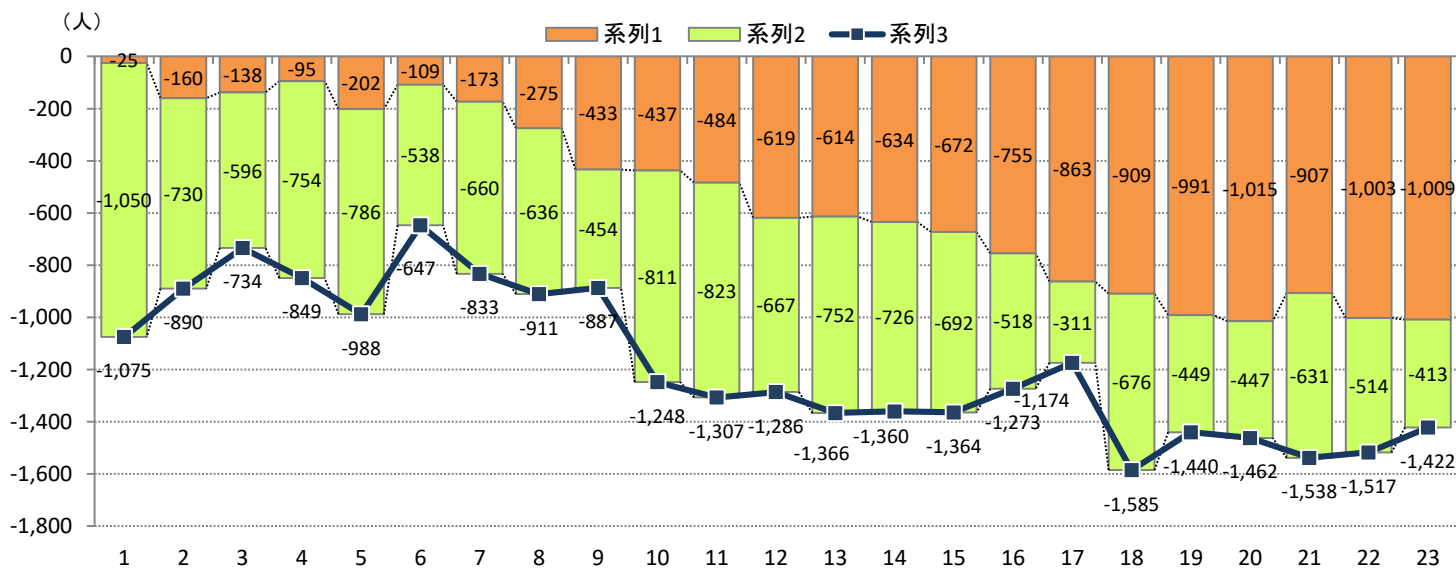

## 出生・死亡者数、転入・転出者数の推移

出生者数が減少傾向にある中、死亡者数は増加傾向にある。転入者数及び転出者数は2011年頃を境に減少傾向からやや増加傾向に転じ、2017年にやや減少がみられる。

### 【出典】

総務省「住民基本台帳に基づく人口、人口動態及び世帯数に関する調査」

## 自然減数・社会減数・人口減数の推移

自然減については、増加傾向にある。一方、社会減については、2011年にかけて縮小傾向にあったが、2012年に拡大した。その後、2015年から2017年には、縮小する兆しがみられる。

※上図の出生者数と死亡者数、転入者数と転出者数をそれぞれ差し引きグラフ化