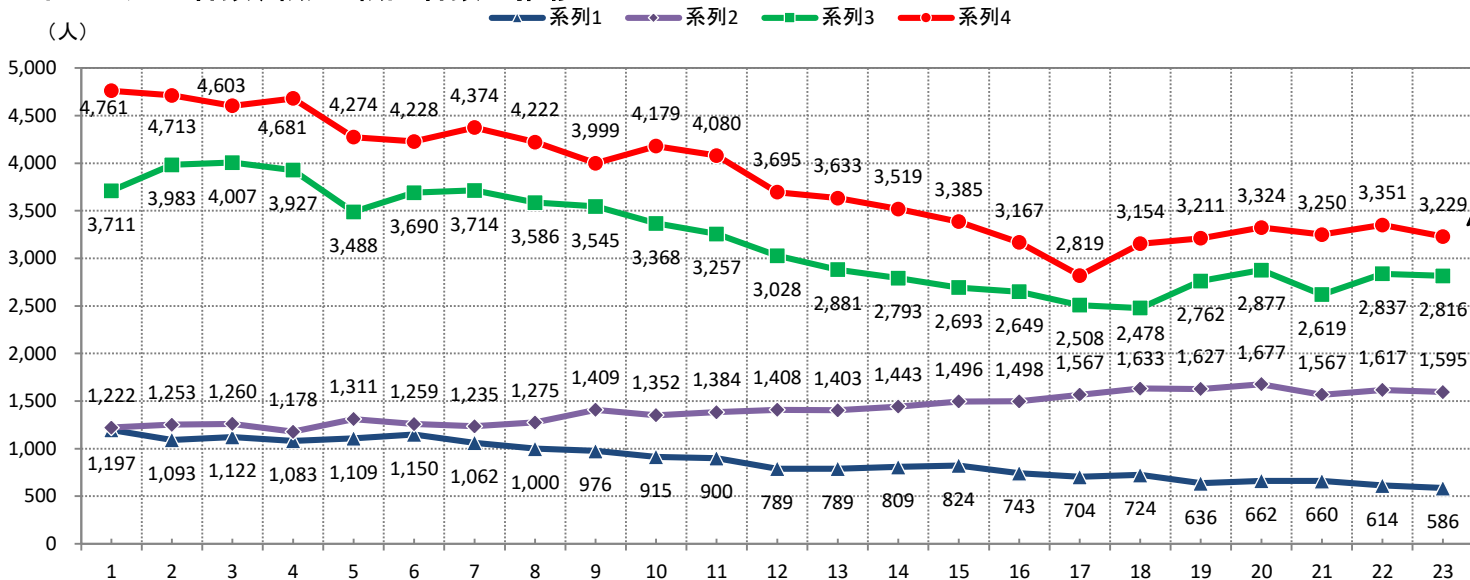

# 桐生市の人口動態

参考

## 出生・死亡者数、転入・転出者数の推移

出生者数が減少傾向にある中、死亡者数は増加傾向にある。転入者数及び転出者数は2011年頃を境に減少傾向からやや増加傾向に転じ、2017年にやや減少がみられる。

## 自然減数・社会減数・人口減数の推移

自然減については、増加傾向にある。一方、社会減については、2011年にかけて縮小傾向にあったが、2012年に拡大した。その後、2015年から2017年には、縮小する兆しがみられる。

※上図の出生者数と死亡者数、転入者数と転出者数をそれぞれ差し引きグラフ化